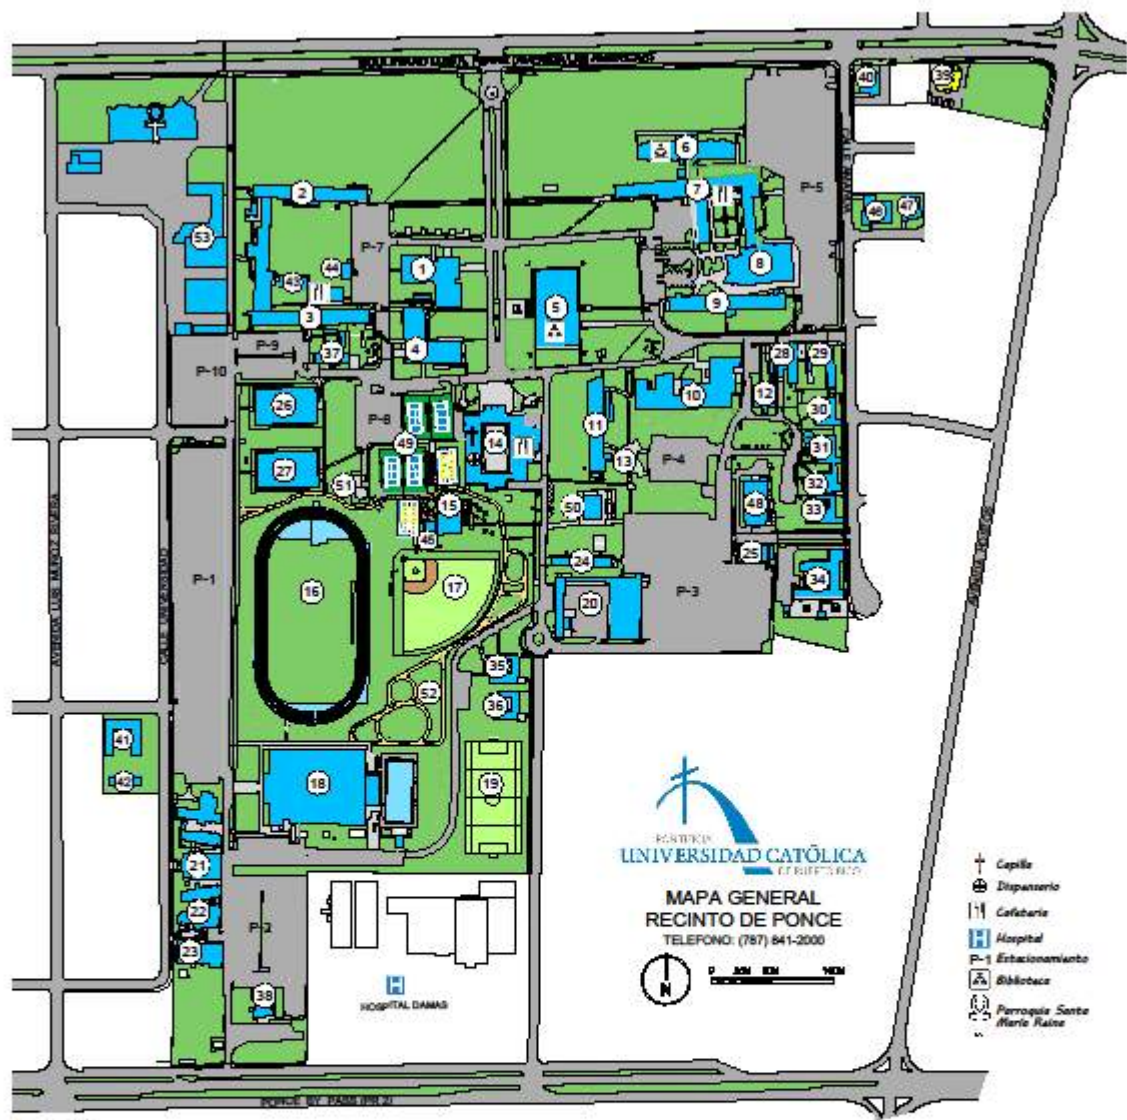

1. **LEYENDA:**

1- Edificio Los Fundadores (Administración) 2- Edificio Antonio Ferré Bacallao y Anexo (Colegio de Ciencias) 3- Edificio María Aguayo Casals (Instituto de Estudios Graduados) 4- Edificio Alfonso Valdés (Departamento de Enfermería) 5- Biblioteca Encarnación Valdés 6- Biblioteca Mons. Fremiot Torres Oliver 7- Edificio Cardenal Francis J. Spellman (Escuela de Derecho) 8- Teatro Monseñor Vicente Murga 9- Edificio James E. Mc Manus 10- Edificio Salvador Peres 11- Edificio Luisa Nabal Roca 12- Edificio de Diseño de Modas 13- Plaza Roca del Encuentro 14- Centro de Estudiantes Manuel González Pató 15- Sala de Teatro Experimental 16- Pista Atlética	17- Parque de Softbol 18- Complejo Deportivo y Cultural 19- Campo de Soccer 20- Infraestructura y Conservación 21- Administración de Empresas 22- Centro de Investigación Padre Gian Giacomo Tosello 23- Edificio de Ciencias Ambientales 24- Edificio de Bellas Artes II 25- Almacén General 26- Edificio Residencia Santa María Reina 27- Edificio Residencia Santa María del Rosario 28- Edificio Residencia Juan XXIII 29- Edificio Residencia San José 30- Edificio Residencia Santa Catalina 31- Edificio Santo Domingo 32- Pre-escolar 33- Edificio Residencia San Pedro 34- Edificio Las Carmelitas	35- Edificio Residencia San Pablo 36- Edificio Residencia San Juan Bautista 37- Edificio Calasanz (Junta de Síndicos) 38- Emisora W/PUC FM Católica Radio 39- Futuro Edificio de Música 40- Clínica de Asistencia Legal 41- Clínica Interdisciplinaria de Servicios a la Comunidad 42- Tecnología Médica 43- CUCO 44- Cooperativa/Oficina de Veteranos 45- Salón Beato Carlos Manuel 46- Residencia del Presidente 47- Casa Mayol: Residencia para visitantes 48- Convento Hermanas de Fátima 49- Canchas exteriores 50- Edificio de máquinas de A/C ("Chillers") 51- Planta de Tratamiento 52- Bosque de Las Naciones 53- Academia Santa María Reina